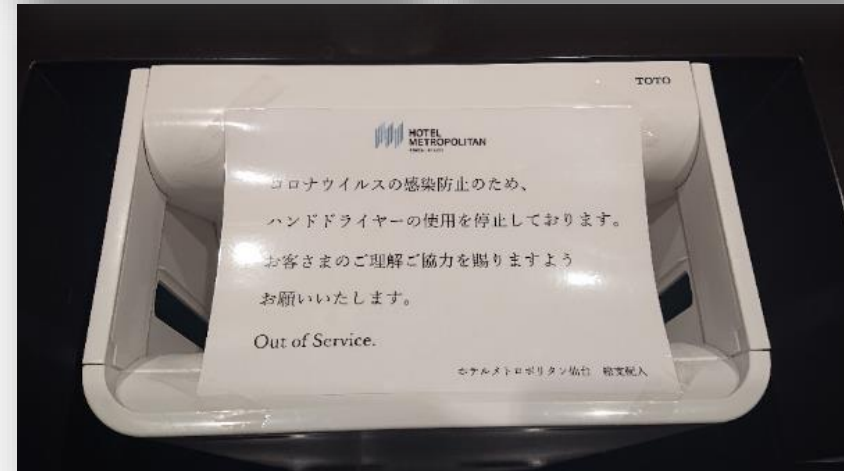

108ルーム 全室禁煙

新型コロナウイルス感染拡大を受けた 安心安全への取り組み

JR東日本ホテルズ（58ホテル）での統一の取り組み

取り組み紹介ムービー・統一ポスターの作成

- ◆お客さまへのお願い（マスク着用・消毒液の使用等）
- ◆メトロポリタンホテルズの取り組み（体調管理の徹底等）

◆ AIサーマルカメラの導入

お客さまの体温を自動検温！

- ◆カメラの前を通過するだけで同時に20名まで検温
- ◆フロントカウンターに設置
- ◆宴会でもお貸出ししております

◆ご宿泊者様を安全にお迎えするために

- ◆チェックイン時に検温や体調をお伺いするアンケートを実施
- ◆フロントには飛沫防止パネルを設置
- ◆キャッシュトレイの使用、離れてお待ちいただく仕掛け

◆レストランでの感染防止施策

- ◆ お席は通常時より離して設置
- ◆ 机やいすはご使用都度消毒を実施
- ◆ 飛沫防止パネルの設置

- ◆ キャッシュトレイの使用
- ◆ マスクカバーのお渡し

◆ご宴会のお客さまを安全にお迎えするために

- ◆ 宴会場は従前より広い会場をご案内
- ◆ 会場には消毒液を設置
- ◆ ドアノブや机などお客さまの手の触れる箇所は定時の消毒を実施

◆従業員の体調管理の徹底

- ◆ 毎朝検温や手指消毒を実施
- ◆ 体調は毎日記録

◆これまでと異なる仕掛けづくり

- ◆ エレベーター、喫煙室の人数制限の実施
- ◆ ハンドドライヤーの使用停止

ご清聴
ありがとうございました。