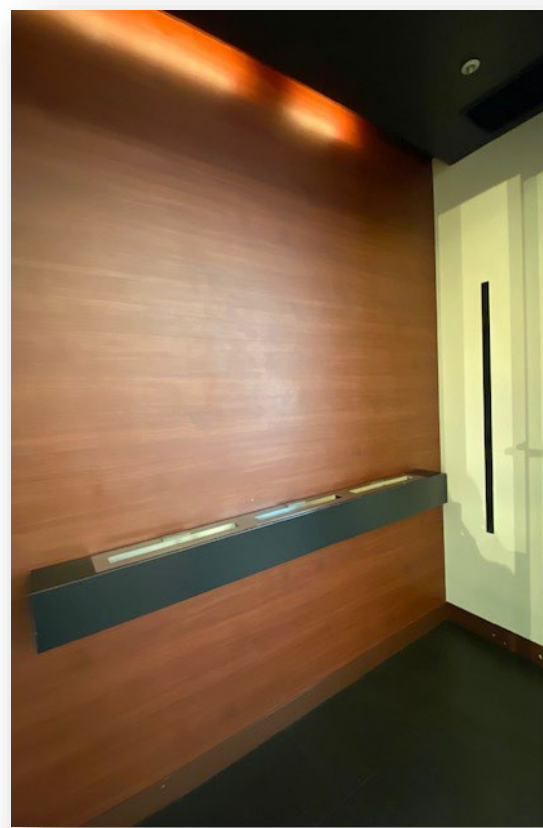

1階 喫煙所 バー「ナイト」 全面禁煙

▲ 1階ロビー喫煙所

▲ 1階ロビー喫煙所内

▲ バー「ナイト」

2階 レストランフロア 喫煙所

▲ 日本料理・鉄板焼「はや瀬」店内喫煙所

▲ エレベータホールと中国料理「桃李」の間にある喫煙所

3・4・21階 宴会場フロア 喫煙所

▲ 3・4階 喫煙所

▲ 21階 喫煙所

ホテルメトロポリタン 山形 南館 2020年11月12日 OPEN！

- ホテルコンセプト -
山形の薫り彩り

A modern hotel room featuring two beds with white linens and green accents. The room has a contemporary design with a dark wood headboard, a small table, and a sofa. The ceiling is recessed with a light fixture. The wall behind the beds has a decorative pattern of small squares.