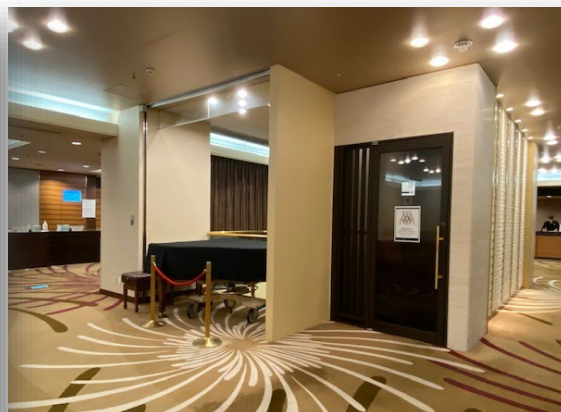

1階 喫煙所 バー「ナイト」 全面禁煙

▲ 1階ロビー喫煙所

▲ 1階ロビー喫煙所内

▲ バー「ナイト」

2階 レストランフロア 喫煙所

▲ 日本料理・鉄板焼「はや瀬」店内喫煙所

▲ エレベータホールと中国料理「桃李」の間にある喫煙所

3・4・21階 宴会場フロア 喫煙所

▲ 3・4階 喫煙所

▲ 21階 喫煙所

ホテルメトロポリタン 山形 南館 2020年11月12日 OPEN！

- ホテルコンセプト -
山形の薫り彩り

A modern hotel room featuring two beds with white linens and green accents. The room has a contemporary design with a dark wood headboard, a small table, and a sofa. The ceiling is recessed with a light fixture. The wall behind the beds has a decorative pattern of small squares.