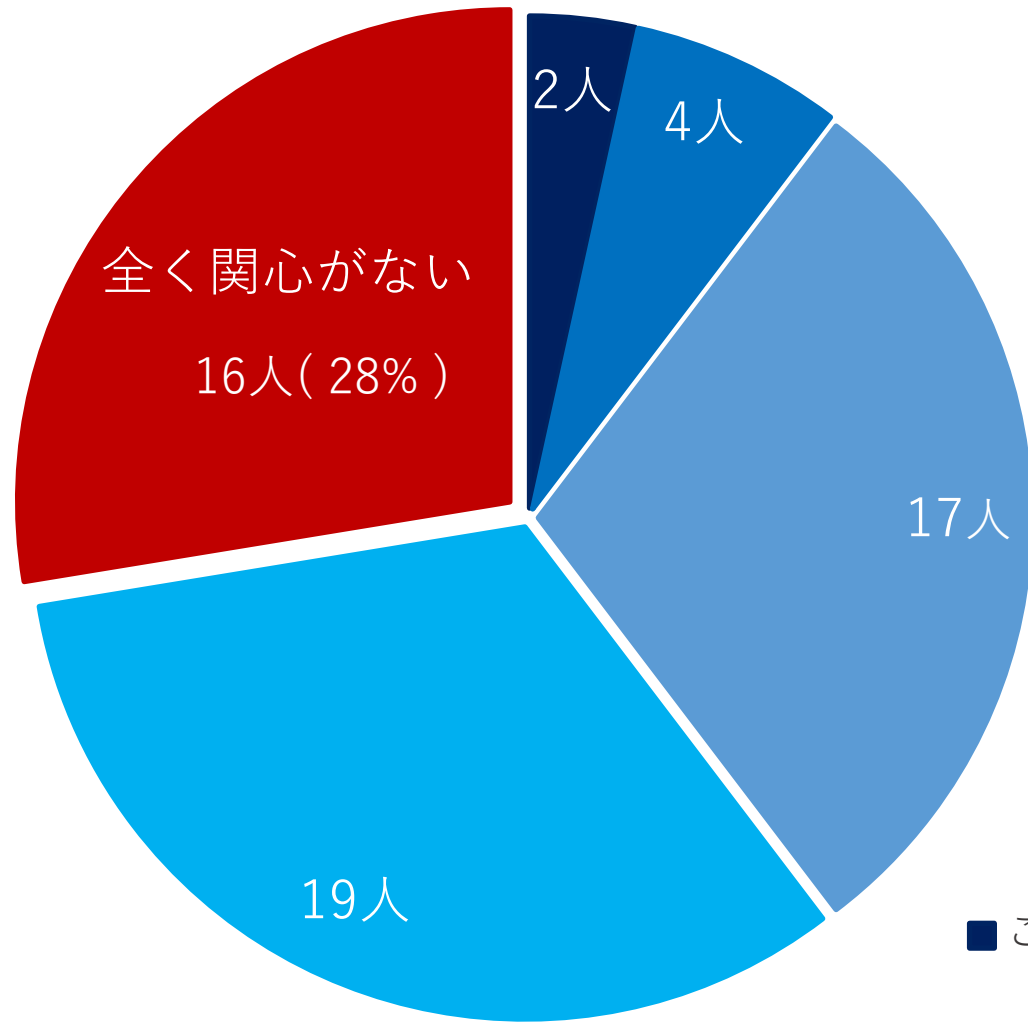

はつらつ健康利府プラン

目標	対象等	目標値
非喫煙者の増加	男性	80.0%以上
	女性	90.0%以上
喫煙による健康への影響に関する認知度	肺がん	93.6%以上
	COPD	86.4%以上
	心臓病	61.7%以上
	妊婦への影響	89.5%以上
妊娠中の喫煙をなくす		0.0%以上

本町の喫煙状況

アンケート調査：233人

4人に1人
喫煙者

禁煙減煙への関心

禁煙減煙に関心

喫煙者の70%超