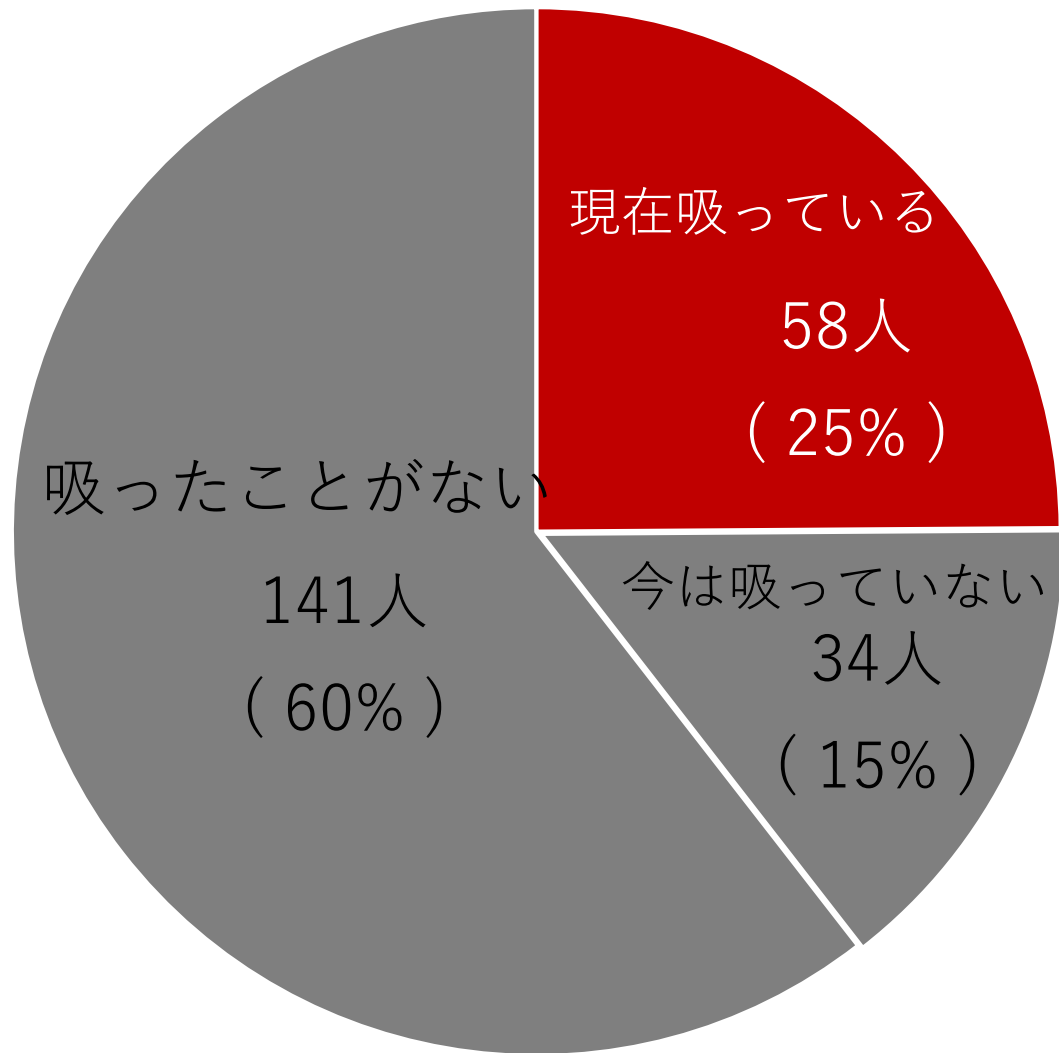

利府町の地勢と特徴

- ・ 宮城県のほぼ中央に位置
- ・ 4つのインターチェンジ
- ・ 大規模商業施設/医療施設/公園等公共施設が充実
- ・ 都市機能と自然が調和
- ・ 仙台市のベッドタウン
- ・ 全国有数の規模を誇る新幹線総合車両センター
- ・ 日本三景松島の一角（表松島）
- ・ グランディ・21（宮城県総合運動公園）では各種イベント
- ・ 子育て支援が充実

禁煙対策に向けた取組について

はつらつ健康利府プラン

目標	対象等	目標値
非喫煙者の増加	男性	80.0%以上
	女性	90.0%以上
喫煙による健康への影響に関する認知度	肺がん	93.6%以上
	COPD	86.4%以上
	心臓病	61.7%以上
	妊婦への影響	89.5%以上
妊娠中の喫煙をなくす		0.0%以上

本町の喫煙状況

アンケート調査：233人

4人に1人
喫煙者

禁煙減煙への関心

禁煙減煙に関心

喫煙者の70%超